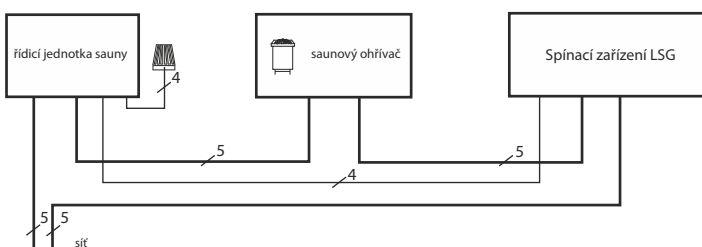

Vlastnosti:

Vnější bunda:	Nerezová ocel s práškovým lakem odolným proti poškrábání s antracitovým perleťovým efektem	
Vnitřní bunda:	nerezová ocel	
Pokrytí:	Kryt z tlakově litého hliníku, antracitový perleťový efekt	
Zadní panel:	Nerezová ocel, leskle leštěná	
Kamenný košík:	Nerezová ocel, bez kontaktu s topnými tyčemi	
Elektrická spojovací skříňka:	nerezová ocel, na zadní stěně	
Služby:	9,0 12,0 a 15,0 kW	
Spojení:	400 V 3N AC 50 Hz	
Kamenná výplň:	ca. 60 kg (Saunateine optional erhältlich)	
Rozměry	(VxŠxH): 92,5 x 50 x 50 cm	
Montáž:	stojanová	verze

Příslušenství:

Květináč na bylinky se suspenzí

Aroma zásobník se závěsem

CE EAC IPx4 MADE IN GERMANY

INNOVATIVE SAUNA TECHNOLOGY

Plán připojení

9,0 kW

12,0 - 15,0 kW

Technické specifikace

Výkon dle DIN	Připojení sítě - řídicí jednotka	Připojení řídicí jednotky - trouba	Propojovací síť - LSG	Připojení LSG - trouba	Připojení řídicí jednotky - LSG
9,0 kW	5 x 2,5 mm ²	5 x 1,5 mm ²	--	--	--
12,0 kW			5 x 2,5 mm ²	5 x 1,5 mm ²	4 x 1,5 mm ²
15,0 kW			5 x 2,5 mm ²	5 x 1,5 mm ²	4 x 1,5 mm ²

Všechny informace o průřezech kabelů jsou minimální průřezy v mm² měděného kabelu

Bezpečné vzdálenosti

Minimální výška sauny musí být uvnitř 190 cm.

Odpovídající řídicí jednotky sauny

Model	článek č.
EOS Econ D2	94.6138
EOS Econ D3	94.6140
EOS Econ D4	94.5842
EOS EmoTec D Serie	
EOS EmoStyle D / Hi Serie	
EOS EmoTouch 3 Serie	