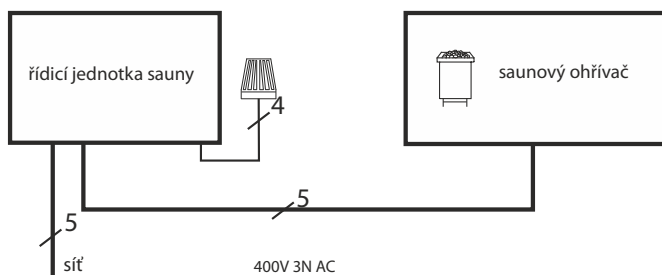

Vlastnosti:

Vnější bunda:	Nerezová ocel s práškovým lakem odolným proti poškrábání s antracitovým perleťovým efektem	
Vnitřní bunda:	nerezová ocel	
Pokrytí:	Kryt z tlakově litého hliníku, antracitový perleťový efekt	
Zadní panel:	Nerezová ocel, leskle leštěná	
Kamenný košík:	Nerezová ocel, bez kontaktu s topnými tyčemi	
Elektrická spojovací skříňka:	nerezová ocel, na zadní stěně	
Služby:	9,0 12,0 a 15,0 kW	
Spojení:	400 V 3N AC 50 Hz	
Kamenná výplň:	ca. 60 kg (Saunateine optional erhältlich)	
Rozměry	(VxŠxH): 92,5 x 50 x 50 cm	
Montáž:	stojanová	verze

Příslušenství:

Květináč na bylinky se suspenzí

Aroma zásobník se závěsem

CE EAC IPx4 MADE IN GERMANY

INNOVATIVE SAUNA TECHNOLOGY

Plán připojení

9,0 kW

12,0 - 15,0 kW