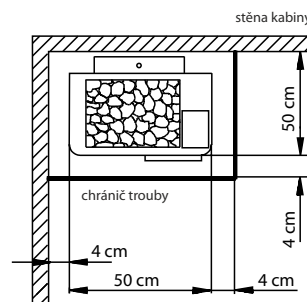

Vlastnosti:

Vnější bunda:	Nerezová ocel s práškovým lakem odolným proti poškrábání s antracitovým perleťovým efektem	
Vnitřní bunda:	nerezová ocel	
Pokrytí:	Kryt z tlakově litého hliníku, antracitový perleťový efekt	
Zadní panel:	Nerezová ocel, leskle leštěná	
Kamenný košík:	Nerezová ocel, bez kontaktu s topnými tyčemi	
Elektrická spojovací skříňka:	nerezová ocel, na zadní stěně	
Služby:	9,0 12,0 a 15,0 kW	
Spojení:	400 V 3N AC 50 Hz	
Kamenná výplň:	ca. 60 kg (Saunateine optional erhältlich)	
Rozměry	(VxŠxH): 92,5 x 50 x 50 cm	
Montáž:	stojanová	verze

Příslušenství:

Květináč na bylinky se suspenzí

Aroma zásobník se závěsem

CE EAC IPx4 MADE IN GERMANY

INNOVATIVE SAUNA TECHNOLOGY

Plán připojení

9,0 kW

12,0 - 15,0 kW

Technické specifikace

Výkon dle DIN	Připojení sítě - řídicí jednotka	Připojení řídicí jednotky - trouba	Propojovací síť - LSG	Připojení LSG - trouba	Připojení řídicí jednotky - LSG
9,0 kW	5 x 2,5 mm ²	5 x 1,5 mm ²	--	--	--
12,0 kW			5 x 2,5 mm ²	5 x 1,5 mm ²	4 x 1,5 mm ²
15,0 kW			5 x 2,5 mm ²	5 x 1,5 mm ²	4 x 1,5 mm ²

Všechny informace o průřezech kabelů jsou minimální průřezy v mm² měděného kabelu

Bezpečné vzdálenosti

Minimální výška sauny musí být uvnitř 190 cm.

Odpovídající řídicí jednotky sauny

Model	článek č.
EOS Econ D2	94.6138
EOS Econ D3	94.6140
EOS Econ D4	94.5842
EOS EmoTec D Serie	
EOS EmoStyle D / Hi Serie	
EOS EmoTouch 3 Serie	