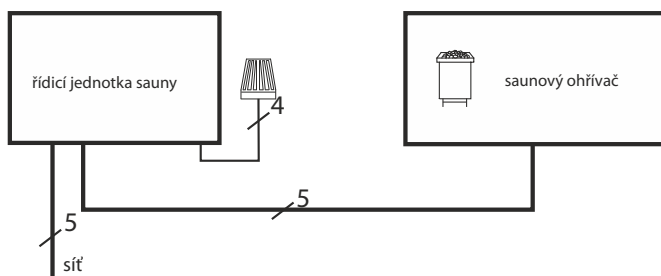

INNOVATIVE SAUNA TECHNOLOGY

Plán připojení