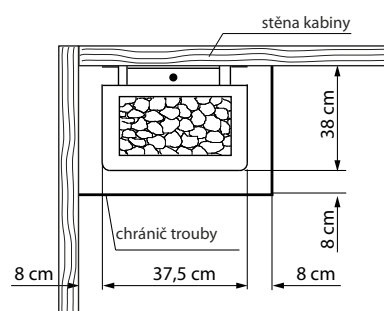

Bezpečné vzdálenosti