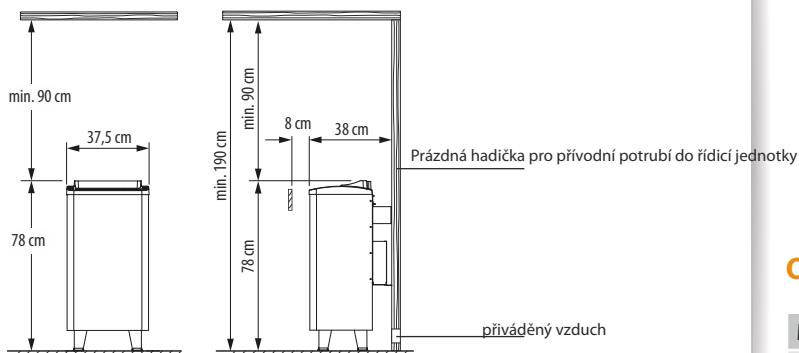

Příklad montáže

Příslušenství a náhradní díly

Popis	předmět číslo
Topná tyč pro 6,0 kW (1500 W)	2000.8085
Topná tyč pro 7,5 kW (1500 W)	2000.8085
Topná tyč pro 9,0 kW (1500 W)	2000.8085

Odpovídající řídicí jednotky sauny

Model	předmět číslo
EOS Econ D1	94.6136
EOS Econ D2	94.6138
EOS Econ D3	94.6140
EOS Econ D4	94.5842
EOS EmoTec D Serie	
EOS EmoStyle D / Hi Serie	
EOS EmoTouch 3 Serie	

Technické specifikace

Předmět číslo	Barva	Výkon dle DIN	Elektrické připojení	Pojistka v A	Rozměry zařízení V/Š/H, v cm	Pro objem kabiny	Minimální množství větrání	Hmotnost bez kamenů a obalu	Připojení sítě - řídicí jednotka	Připojení k řídicí jednotce pece	Je vyžadováno zařízení pro spínání napájení
94.5684	Anthrazit Perleffekt	6,0 kW	400 V 3N AC 50 Hz	3 x 16 A	78 / 37,5 / 36	6 - 8 m³	35 x 4 cm	11,0 kg	5 x 2,5 mm²	5 x 1,5 mm²	Ne
94.5685		7,5 kW				7 - 10 m³	35 x 5 cm				
94.5686		9,0 kW				9 - 14 m³	35 x 6 cm	12,5 kg			

Všechny informace o průřezech kabelů jsou minimální průřezy v mm² měděného kabelu.

Tisk č.: 29343839 38.20

Technické změny vyhrazeny

www.eos-sauna.de | info@eos-sauna.de

EOS Saunatechnik GmbH | Tel. +49 (0) 27 75 82-0
D-35759 Driedorf | Fax +49 (0) 27 75 8 24 31
Germany