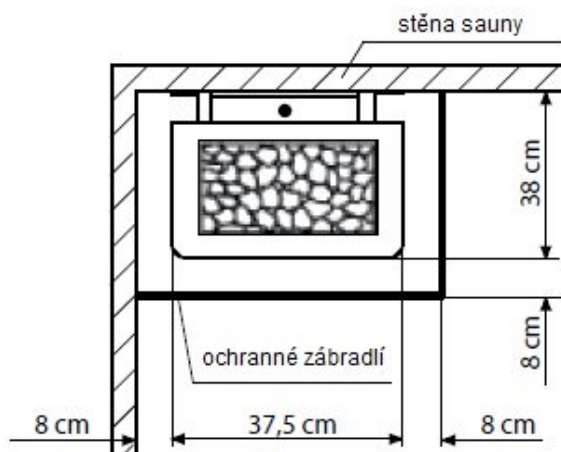

Specifikace:

Vnější plášť:	ocel s antracitovým perlovým nátěrem, odolný proti poškrábání
Vnitřní plášť:	ocel odolná rzi pokrytá hliníkem
Vrchní část:	hliníkový odlitek, antracitový perlový efekt
Zadní stěna:	pozinkovaná ocel
Mřížka pro kameny:	nerezová ocel
Svorkovnice:	pozinkovaná ocel, odolná proti korozi
Příkon:	4,5, 6,0, 7,5 a 9,0 kW
Napájení:	400 V 3N AC 50 Hz
Rozměry:	580 x 375 x 380 mm
Kameny:	15 kg, v dodávce
Instalace:	nástěnné topidlo.

Připojení

Minimální mezery

Vhodné ovládání

Econ D1	94.5202
Econ D2	94.5204
Econ D3	94.5549
Econ D4	94.5842
Emotec D	94.5559
EmoTouch II +	94.5561

č.pol. barva příkon napájení pojistka rozměry sauna přisávání hmotnost kabel do kabel do výkonový
vzduchu ovládání topidla modul

č.pol.	barva	příkon	napájení	pojistka	rozměry	sauna	přisávání vzduchu	hmotnost	kabel do ovládání	kabel do topidla	výkonový modul
94.5479	Anthracite pearl effect	4,5 kW	3N AC 50 Hz 400 V	3 x 16 A	58 / 37,5 / 38	4 - 6 m ³	35 x 3 cm	11,0 kg	5 x 2,5 mm ²	5 x 1,5 mm ²	no
94.5480		6,0 kW				6 - 8 m ³	35 x 4 cm				
94.5481		7,5 kW				7 - 10 m ³	35 x 5 cm				
94.5482		9,0 kW				9 - 14 m ³	35 x 6 cm				