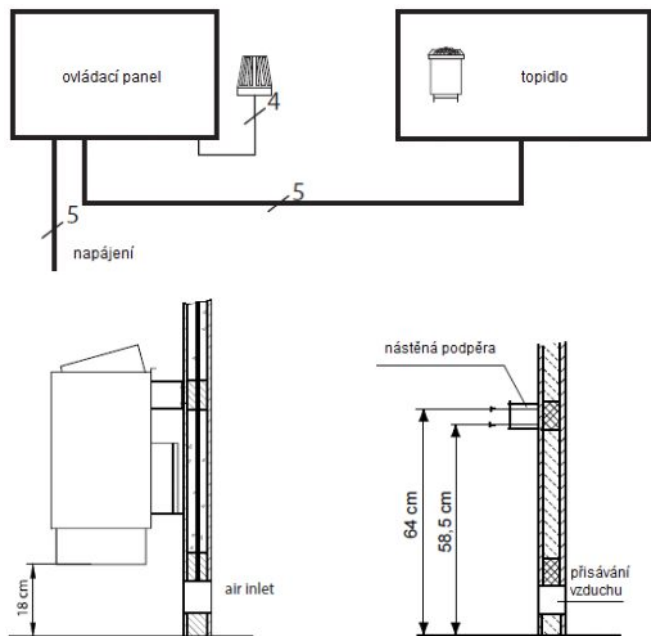

Specifikace:

Vnější plášť:	ocel s antracitovým perlovým nátěrem, odolný proti poškrábání
Vnitřní plášť:	ocel odolná rzi pokrytá hliníkem
Vrchní část:	hliníkový odlitek, antracitový perlový efekt
Zadní stěna:	pozinkovaná ocel
Mřížka pro kameny:	nerezová ocel
Svorkovnice:	pozinkovaná ocel, odolná proti korozi
Příkon:	4,5, 6,0, 7,5 a 9,0 kW
Napájení:	400 V 3N AC 50 Hz
Rozměry:	580 x 375 x 380 mm
Kameny:	15 kg, v dodávce
Instalace:	nástěnné topidlo.

Připojení

Minimální mezery

Vhodné ovládání

Econ D1	94.5202
Econ D2	94.5204
Econ D3	94.5549
Econ D4	94.5842
Emotec D	94.5559
EmoTouch II +	94.5561

č.pol. barva příkon napájení pojistka rozměry sauna přisávání hmotnost kabel do kabel do výkonový
vzduchu ovládání topidla modul

č.pol.	barva	příkon	napájení	pojistka	rozměry	sauna	přisávání vzduchu	hmotnost	kabel do ovládání	kabel do topidla	výkonový modul
94.5479	Anthracite pearl effect	4,5 kW	3N AC 50 Hz 400 V	3 x 16 A	58 / 37,5 / 38	4 - 6 m ³	35 x 3 cm	11,0 kg	5 x 2,5 mm ²	5 x 1,5 mm ²	no
94.5480		6,0 kW				6 - 8 m ³	35 x 4 cm				
94.5481		7,5 kW				7 - 10 m ³	35 x 5 cm				
94.5482		9,0 kW				9 - 14 m ³	35 x 6 cm				