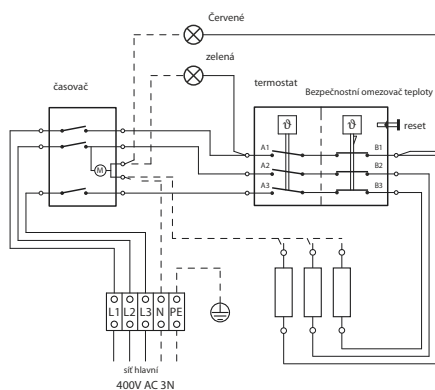

## Vlastnosti:

Vnější obal:	Ocelový plech s vysoce kvalitním práškovým lakem odolným proti poškrábání s antracitovým perleťovým efektem. Hliníkový plech.
Vnitřní obal:	Leštěná nerezová ocel
Pokrytí:	pozinkovaný ocelový plech
Zadní panel:	plech
Kamenný košík:	nerezová ocel
Elektrická spojovací skříňka:	Ocelový pozinkovaný plech, integrovaný v bočnici, připojení zespolu 4,5; 6,0 a 7,5 kW
Služby:	400 V 3N AC 50 Hz
Spojení:	cca 8 kg (kameny volitelně k dispozici)
kamenná výplň:	Nástěnná verze, uchycení přímo na stěnu sauny
Montáž:	40 - 100 °C
Senzor teploty:	142 °C, doba ohřevu 4h
Omezovač teploty:	

## Řídící jednotka v horní části:

- Jasně viditelný
- snadné a bezpečné použití

CE EAC IPx4 MADE IN GERMANY

### Plán připojení