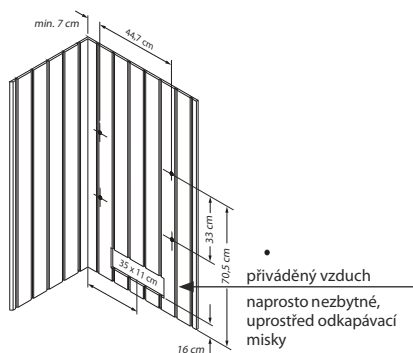

Příklad montáže

Montáž na stěnu