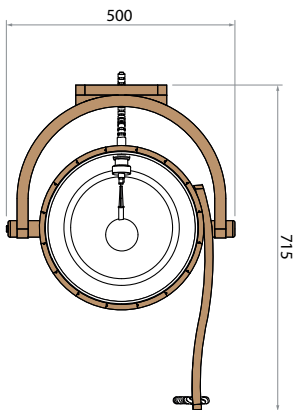

# PAIL SHOWER SCHWALLDUSCHE

## Beschreibung

- Dimensions: 715 x 500 x 800
- Volume: 18 liters
- Material: Aspen
- Hose: 1/2"
- Mounting: wall or ceiling installation

## Beschreibung

- Außenmaß: 715 x 500 x 800
- Volumen: 18 Liter
- Material: Espe
- Schlauch: 1/2"
- Montage: wahlweise Wand- und Deckenmontage