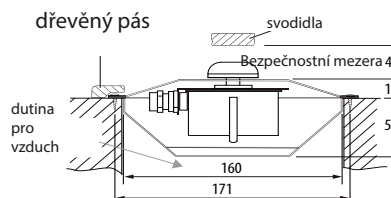

Pokyny k instalaci

Vertikální instalace do zdi

⚠️ Vyžaduje se ventilace vzduchu vzadu