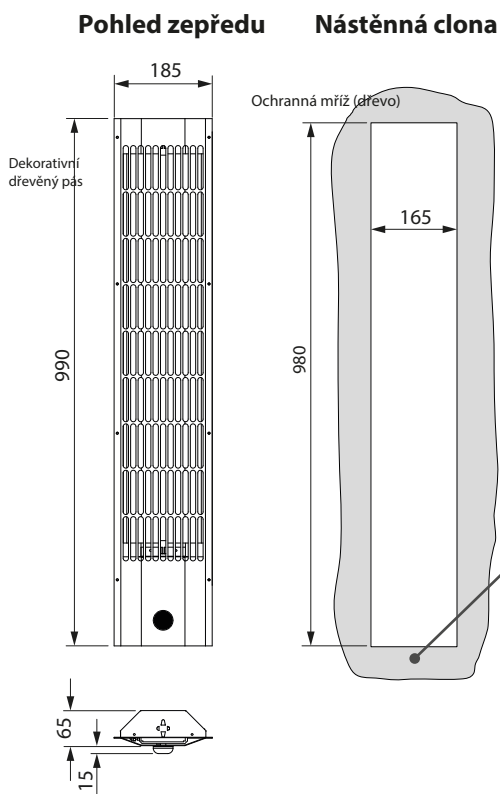

Instalace

⚠️ Pozornost!
Ujistěte se, že je zajištěna dostatečná cirkulace vzduchu za a nad chladičem. Prostor nad radiátorem nesmí být zablokován, aby teplý vzduch mohl volně stoupat. Nebezpečí požáru!

⚠️ Ujistěte se, že v zastavte IR zářič tak, aby kabelová přípojka byla na spodní straně.