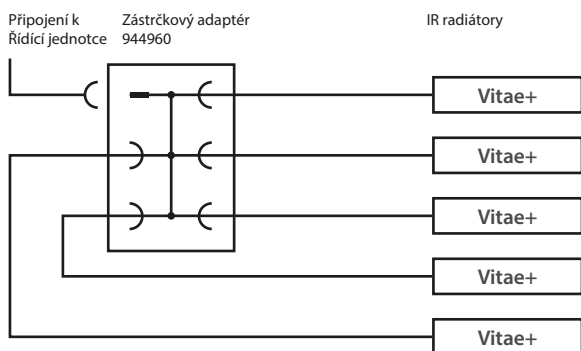

Přehled připojení

U radiátorů 750 W max. 4 jednotky (3500W) možné díky přípojovací lince 16 A.