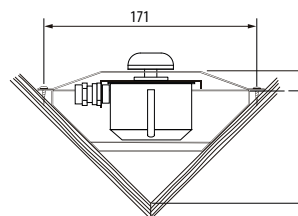

Vertikální instalace v rohu

Náhradní díly a příslušenství

Popis produktu	Položka č.
Zářič Vitae 350 W	20013034
Zářič Vitae 500 W	20012814
Zářič Vitae 750 W	20012815
Krycí deska podle polohy rohu	20016262
Ochranná mříž, černé vložkování	1349804
Zástrčkový adaptér	94.2046
Trojúhelníkový kryt pro rohy	94.4566