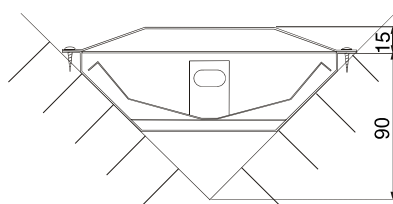

Vlastnosti a specifikace:

Bydlení:	Nerezová ocel
Reflektor:	Leštěný hliník
Krýt:	Ochranná mřížka, hliníková, s černým vložkováním
Spojovací kabel:	Silikonový kabel 3x1,5 mm ² , apporx. 3 m, se zástrčkou typu Wieland
Rozměry (V x Š x H):	900 x 84 x 65 mm
Výstupní výkon:	350 W, 500 W, 750 W
Napájení: Instalace:	230V 1N AC 50 Hz V bočních stěnách nebo rozích kabiny, svisle nebo vodorovně. Žádná instalace stropu není povolena!

MADE IN GERMANY

Přehled připojení

U radiátorů 750 W max. 4 jednotky (3500W) možné díky připojovací lince 16 A.

Instalace

Vertikální instalace do zdi

Vertical installation in the corner

Pohled zepředu Nástěnná clona