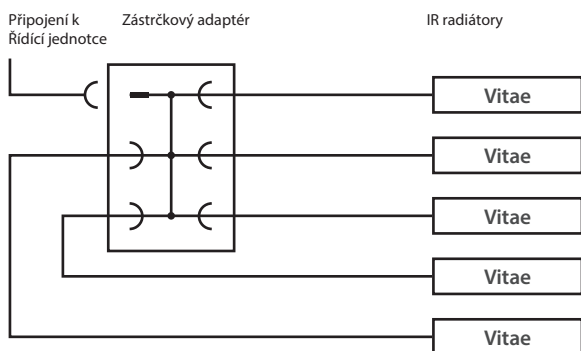

Přehled připojení

U radiátorů 750 W max. 4 jednotky (3500W) možné díky připojovací lince 16 A.

Instalace

Vertikální instalace do zdi