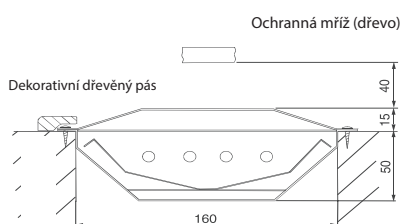

Vlastnosti a specifikace:

Bydlení:	Nerezová ocel
Reflektor:	Leštěný hliník
Krýt:	Ochranná mřížka, hliníková, s černým vložkováním
Spojovací kabel:	Silikonový kabel 3x1,5 mm ² , apporx. 3 m, se zástrčkou typu Wieland
Rozměry (V x Š x H):	900 x 84 x 65 mm
Výstupní výkon:	350 W, 500 W, 750 W
Napájení: Instalace:	230V 1N AC 50 Hz V bočních stěnách nebo rozích kabiny, svisle nebo vodorovně. Žádná instalace stropu není povolena!

MADE IN GERMANY

Přehled připojení

U radiátorů 750 W max. 4 jednotky (3500W) možné díky připojovací lince 16 A.

Instalace

Vertikální instalace do zdi

Vertical installation in the corner

Pohled zepředu Nástěnná clona