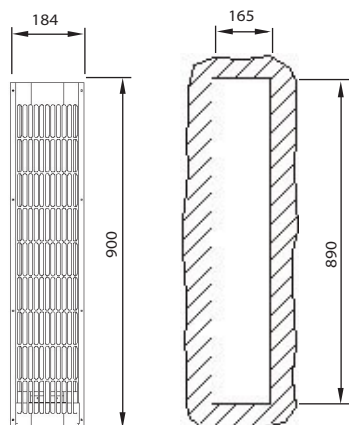

Vlastnosti a specifikace:

Bydlení:	Nerezová ocel
Reflektor:	Leštěný hliník
Krýt:	Ochranná mřížka, hliníková, s černým vložkováním
Spojovací kabel:	Silikonový kabel 3x1,5 mm ² , apporx. 3 m, se zástrčkou typu Wieland
Rozměry (V x Š x H):	900 x 84 x 65 mm
Výstupní výkon:	350 W, 500 W, 750 W
Napájení: Instalace:	230V 1N AC 50 Hz V bočních stěnách nebo rozích kabiny, svisle nebo vodorovně. Žádná instalace stropu není povolena!

MADE IN GERMANY

Přehled připojení

U radiátorů 750 W max. 4 jednotky (3500W) možné díky připojovací lince 16 A.

Instalace

Vertikální instalace do zdi

Vertical installation in the corner

Pohled zepředu Nástěnná clona